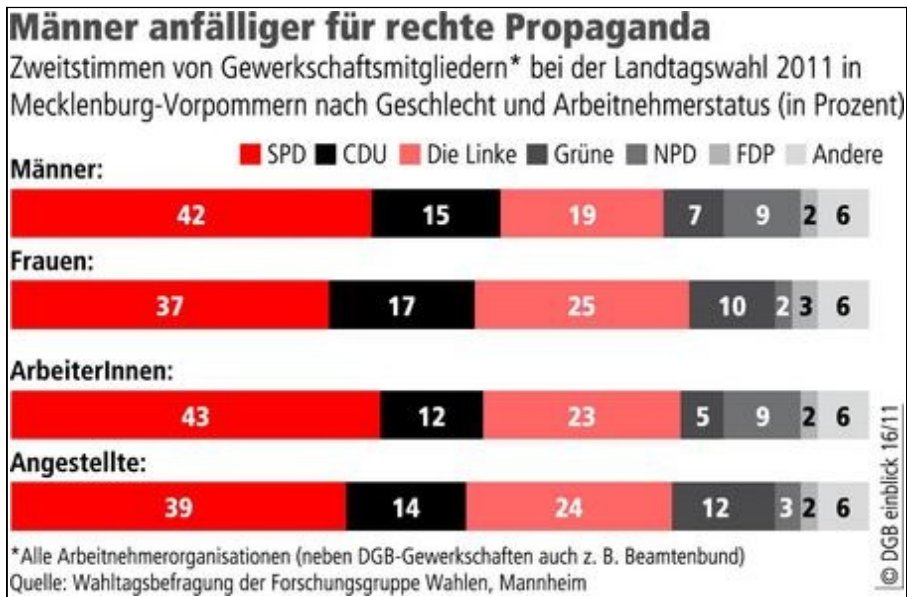

Landtagswahlen Mecklenburg-Vorpommern 2011

alle Grafiken aus:
[einblick](#) – gewerkschaftlicher Info-Service (DGB)
16/2011