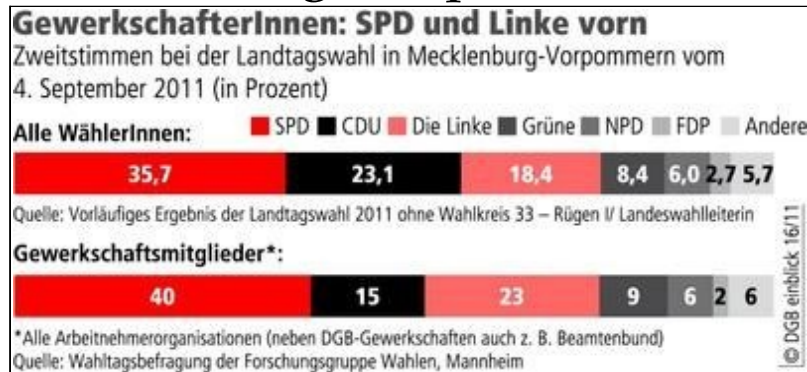

Landtagswahlen Mecklenburg-Vorpommern 2011

alle Grafiken aus:
[einblick](#) – gewerkschaftlicher Info-Service (DGB)
16/2011