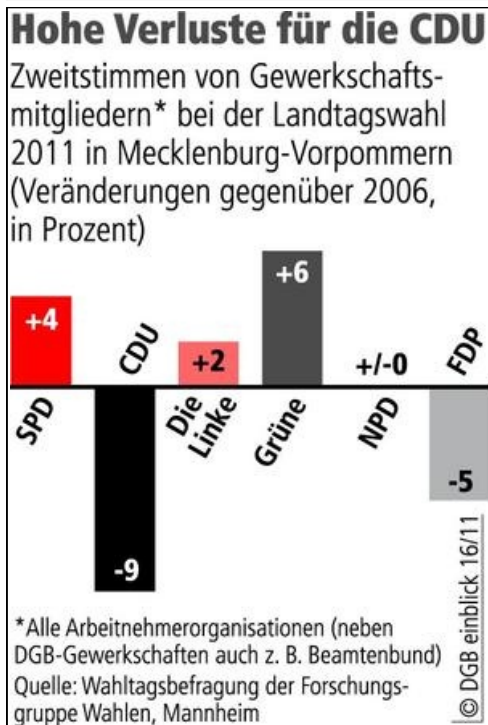

Landtagswahlen Mecklenburg-Vorpommern 2011

alle Grafiken aus:
[einblick](#) – gewerkschaftlicher Info-Service (DGB)
16/2011